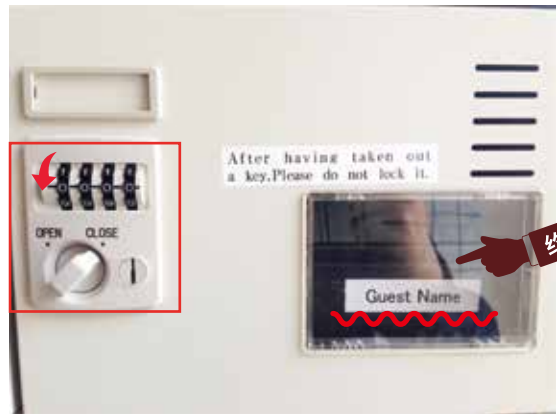

自助式入住方法

Self Check-in Service

您可以通过通知您的安全密码，自己实现入住。

1 在一楼入口处设有钥匙保管箱

2 请找到您预约时的姓名。

3 请输入您的安全密码

- 房间的钥匙
- 请您最好记住

你的房间号

※ 取到钥匙后, 请不要把钥匙放到保管箱中

4 您可以用房间的钥匙打开入口处的大门。

No room# required

ENJOY YOUR STAY!

What's my security code?

密码是您预约时
电话号码的后四位数。
123-1233-XXXX

OR

在事先通知您的邮件中。