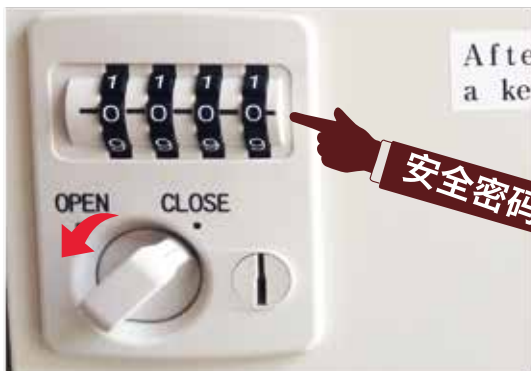

自助式入住方法

Self Check-in Service

您可以通过通知您的安全密码，自己实现入住。

1 在一楼入口处设有钥匙保管箱

2 请找到您预约时的姓名。

3 请输入您的安全密码

- 房间的钥匙
- 请您最好记住

你的房间号

※ 取到钥匙后, 请不要把钥匙放到保管箱中

4 您可以用房间的钥匙打开入口处的大门。

No room# required

ENJOY YOUR STAY!

What's my security code?

密码是您预约时
电话号码的后四位数。
123-1233-XXXX

OR

在事先通知您的邮件中。